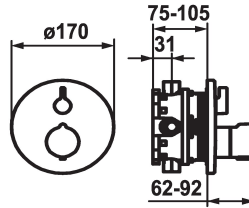

Modell-Linie: **SHOWERCULTURE** | 21.004.802.177
Ventile | Thermostatisches Mischventile