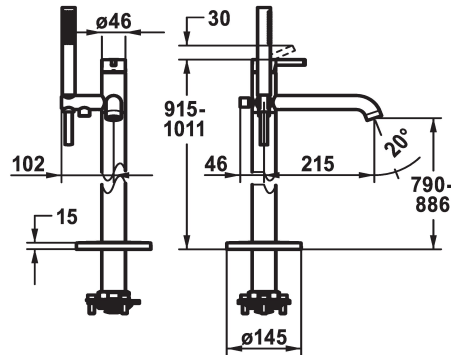

KWC BEVO Eengreepsmengkraan

Modell-Linie: BEVO | 20.421.093.177
Douches | Badkranen

KWC-No.

124791
chromeline, A 215, with hand shower and hose

125030
matt black, A 215, with hand shower and hose

125057
brushed steel, A 215, with hand shower and hose

Kleurcode

chromeline

matt black

brushed steel

- * Eengreepsmengkraan
- * Voor vrijstaand bad
- * Geïntegreerde terugstroomklep in de slang
- * met douchehouder
- * Vaste uitloop
- Neoperl® SLIM®
- * KWC patroon M 35 OP
- met keramische-schijventechniek

- debiet en temperatuur traploos instelbaar
- temperatuurbegrenzing
- * Levering:
- Handdouche KWC FIT-X slim 26.000.103.700
- Doucheslang 1500 mm, kunststof 26.001.033.177
- * Apart bestellen:
- Inbouweenheid 39.000.602.931

21 l/min (3 bar)

12 l/min (3bar)

vast

mit_Brause_Schlauch

bovenbediening

brushed steel

Bodenstehend

Hebelmischer