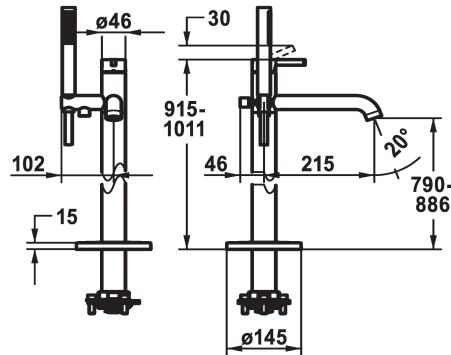

KWC BEVO Eengreepsmengkraan

Modell-Linie: BEVO | 20.421.093.177
Douches | Badkranen

KWC-No.

124791
chromeline, A 215, with hand shower and hose

125030
matt black, A 215, with hand shower and hose

125057
brushed steel, A 215, with hand shower and hose

Kleurcode

chromeline

matt black

brushed steel

- * Eengreepsmengkraan
- * Voor vrijstaand bad
- * Geïntegreerde terugstroomklep in de slang
- * met douchehouder
- * Vaste uitloop
- Neoperl® SLIM®
- * KWC patroon M 35 OP
- met keramische-schijventechniek

- debiet en temperatuur traploos instelbaar
- temperatuurbegrenzing
- * Levering:
- Handdouche KWC FIT-X slim 26.000.103.700
- Doucheslang 1500 mm, kunststof 26.001.033.177
- * Apart bestellen:
- Inbouweenheid 39.000.602.931

A215

Energielabel

B

Afmetingen wateruitlaat

790 -886

Materiaal

Messing

Reserve onderdelen