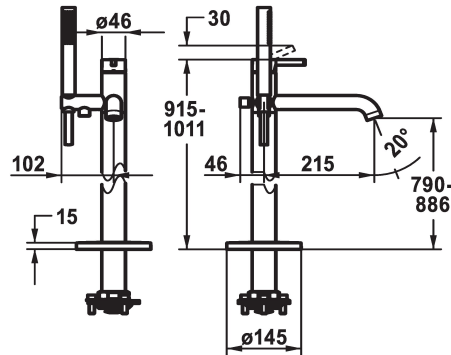

## KWC BEVO

Miscelatore a leva - Vasca

Modell-Linie: BEVO | 20.421.093.177

Rubinerterie per doccia | Rubinerterie per vasca da bagno

### Codice colore

chromeline

matt black

brushed steel

- \* Miscelatore a leva
- \* Per vasca "Freestanding"
- \* Dispositivo antiriflusso integrato nello scarico del tubo flessibile
- \* con supporto doccia
- \* Bocca fissa
- Neoperl® SLIM®
- \* KWC cartuccia M 35 OP
- con tecnica a dischi in ceramica

- regolazione continua della portata e della temperatura
- limitazione della temperatura
- \* Incluso nella fornitura:
- Doccetta KWC FIT-X slim 26.000.103.700
- Tubo flessibile per doccia 1500 mm, plastica 26.001.033.177
- \* Ordinare separatamente:
- Unità sottomuro 39.000.602.931

21 l/min (3 bar)
12 l/min (3bar)
Fissato
con doccia, tubo
azionamento superiore
brushed steel
Bodenstehend
Hebelmischer
915-1011
II
I
A215
B
790 -886
Ottone