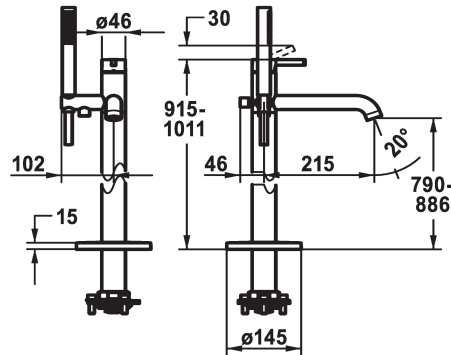

KWC BEVO

Miscelatore a leva - Vasca

Modell-Linie: BEVO | 20.421.093.177

Rubinetterie per doccia | Rubinetterie per vasca da bagno

KWC-No.

124791
chromeline, A 215, con doccia e flessibile

125030
matt black, A 215, con doccia e flessibile

125057
brushed steel, A 215, con doccia e flessibile

Codice colore

chromeline

matt black

brushed steel

- * Miscelatore a leva
- * Per vasca "Freestanding"
- * Dispositivo antiriflusso integrato nello scarico del tubo flessibile
- * con supporto doccia
- * Bocca fissa
- Neoperl® SLIM®
- * KWC cartuccia M 35 OP
- con tecnica a dischi in ceramica

- regolazione continua della portata e della temperatura
- limitazione della temperatura
- * Incluso nella fornitura:
- Doccetta KWC FIT-X slim 26.000.103.700
- Tubo flessibile per doccia 1500 mm, plastica 26.001.033.177
- * Ordinare separatamente:
- Unità sottomuro 39.000.602.931

21 l/min (3 bar)
12 l/min (3bar)
Fissato
con doccia, tubo
azionamento superiore
brushed steel
Bodenstehend
Hebelmischer
915-1011
II
I
A215
B
790 -886
Ottone
725258.583
6111 804.490

Pezzi di ricambio

KWC BEVO