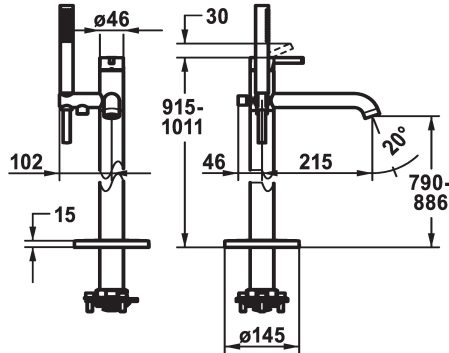

## KWC BEVO

Mitigeur à levier - Baignoire

Modell-Linie: BEVO | 20.421.093.177

Douches | Robinetteries de baignoire

### Code couleur

chromeline

matt black

brushed steel

- \* Mitigeur à levier
- \* Pour baignoire "Freestanding"
- \* Clapet anti-retour intégré dans la sortie du flexible
- \* avec support douchette
- \* Bec fixe
- Neoperl® SLIM®
- \* KWC cartouche M 35 OP
- avec technique à disques céramique

- réglage de débit et de température continu
- limitation de température
- \* Livraison:
- Douche KWC FIT-X slim 26.000.103.700
- Flexible de douchette 1500 mm, en plastique 26.001.033.177
- \* À commander séparément:
- Unité de base 39.000.602.931

21 l/min (3 bar)
12 l/min (3bar)
Fixe
avec douchette, flexible
commande par le haut
brushed steel
Bodenstehend
Hebelmischer
915-1011
II
I
A215
B
790 -886
Laiton