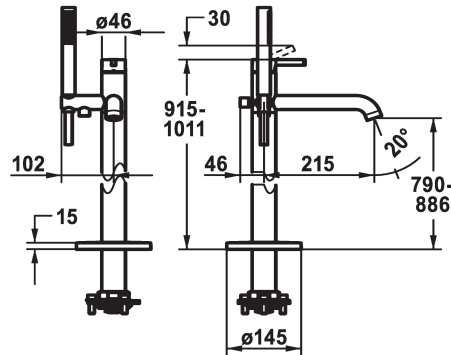

KWC BEVO

Mitigeur à levier - Baignoire

Modell-Linie: BEVO | 20.421.093.177

Douches | Robinetteries de baignoire

KWC-No.

124791
chromeline, A 215, avec douchette et flexible

125030
matt black, A 215, avec douchette et flexible

125057
brushed steel, A 215, avec douchette et flexible

Code couleur

chromeline

matt black

brushed steel

- * Mitigeur à levier
- * Pour baignoire "Freestanding"
- * Clapet anti-retour intégré dans la sortie du flexible
- * avec support douchette
- * Bec fixe
- Neoperl® SLIM®
- * KWC cartouche M 35 OP
- avec technique à disques céramique

- réglage de débit et de température continu
- limitation de température
- * Livraison:
- Douche KWC FIT-X slim 26.000.103.700
- Flexible de douchette 1500 mm, en plastique 26.001.033.177
- * À commander séparément:
- Unité de base 39.000.602.931

Données techniques

Débit
Sortie de douchette: Débit
goulot
garniture de douche
Commande
Code couleur
Type d'installation
Type de robinet
Dimension de la hauteur
Groupe de bruit pour la robinetterie
Sortie de douchette: Groupe de bruit pour la robinetterie
Projection A
Label énergétique
Dimension de la sortie d'eau
Matière