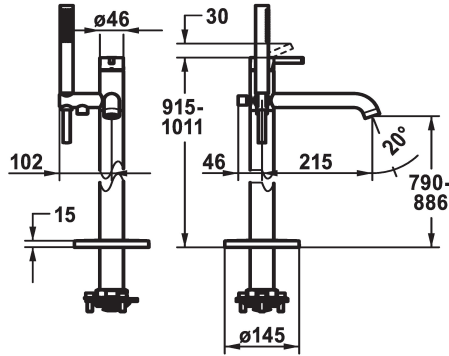

KWC BEVO Monomando

Modell-Linie: BEVO | 20.421.093.177
Duchas | Grifos de bañera

KWC-No.

124791
chromeline, A 215, with hand shower and hose

125030
matt black, A 215, with hand shower and hose

125057
brushed steel, A 215, with hand shower and hose

Código de color

chromeline

matt black

brushed steel

- * Monomando
- * Para bañera "Freestanding"
- * Válvula antirretorno integrada en la salida de la manguera
- * con soporte de dispensador
- * Caño fijo
- Neoperl® SLIM®
- * KWC cartucho M 35 OP
- con tecnología de discos cerámicos

- caudal y temperatura regulables
- limitador de temperatura
- * Volumen de entrega:
- Teleducha KWC FIT-X slim 26.000.103.700
- Tubo ducha 1500 mm, plástico 26.001.033.177
- * Pedir por separado:
- Unidad empotrable 39.000.602.931

21 l/min (3 bar)
12 l/min (3bar)
Fijado
mit_Brause_Schlauch
accionamiento superior
brushed steel
Bodenstehend
Hebelmischer
915-1011
II
I
A215
B
790 -886
Latón

Piezas de recambio

KWC BEVO Monomando

Modell-Linie: BEVO | 20.421.093.177
Duchas | Grifos de bañera