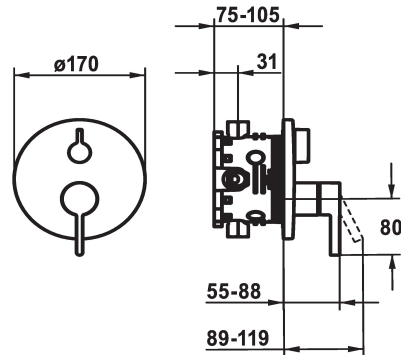

## KWC BEVO

Afbouwdeel met decorset met functie-eenheid

Modell-Linie: BEVO | 20.424.510.177

Douches | Badkranen

### KWC-No.

**124634**  
chromeline, Trim kit

**124636**  
chromeline, Trim kit, with vacuum breaker

**125027**  
matt black, Trim kit

**125028**  
matt black, Trim kit, with vacuum breaker

**125054**  
brushed steel, Trim kit

### Technical Data

Doorstroomhoeveelheid

19 l/min (3 bar)

Diameter

D170

Bediening

frontaal bediend

Kleurcode