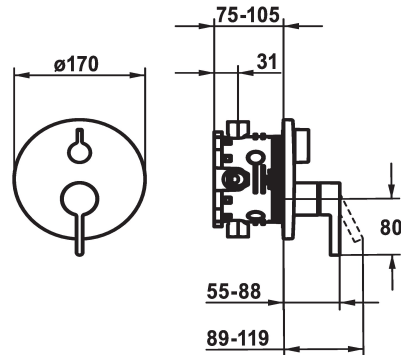

KWC BEVO

Set di montaggio finale - Miscelatore a leva - Vasca

Modell-Linie: BEVO | 20.424.510.177

Rubinerterie per doccia | Rubinerterie per vasca da bagno

KWC-No.

124634
chromeline, Set di montaggio finale

124636
chromeline, Set di montaggio finale, con dispositivo di sicurezza DIN EN 1717

125027
matt black, Set di montaggio finale

125028
matt black, Set di montaggio finale, con dispositivo di sicurezza DIN EN 1717

- * Set di montaggio con unità funzionale
- * Scarico sopra e sotto
- * Manopola ruotabile per la deviazione
- * KWC cartuccia M 35 H
- con tecnica a dischi in ceramica
- regolazione continua della portata e della temperatura
- * Incluso nella fornitura:

Dati tecnici

Portata
Diametro
Operazione
Codice colore
Tipo di installazione
Tipo di rubinetto
Classe di rumorosità
Unità per incasso
Etichetta energetica
Materiale
teamNumber
sanitasTroeschNumber

19 l/min (3 bar)
D170
azionamento frontale
brushed steel
Installazione a parete
Hebelmischer
I
Set di montaggio, con DIN EN 1717
C
Ottone
725417.583
6111 814.490