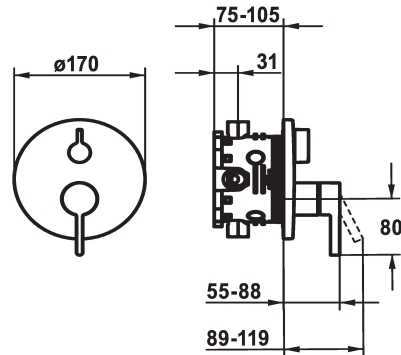

KWC BEVO

Fertigmontageset - Hebelmischer - Wanne

Modell-Linie: BEVO | 20.424.510.177
Duscharmaturen | Wannenmischer

KWC-Nr.

124634

chromeline, Fertigmontageset

124636

chromeline, Fertigmontageset, mit Sicherungseinrichtung DIN EN 1717

* Drehgriff zur Umstellung

* KWC Steuerpatrone M 35 H

- mit Keramikscheibentechnik

- Auslaufmenge und Temperatur stufenlos einstellbar

* Lieferumfang:

- Mischereinheit, Hebel, Kappe, Hülse, Abdeckplatte,

Rosentträger, Umstellung

- Schraubenlose Befestigung der Abdeckplatte

* Separat bestellen:

- Unterputz-Einheit KWC BLUEBOX®

½", ohne Vorabsperrung, 39.999.900.931

¾" (½"), mit Vorabsperrung, 39.999.910.931

Technische Daten

Durchflussmenge

19 l/min (3 bar)

Durchmesser

D170

Bedienung

frontbedient

Farbcode

brushed steel

Installationsart