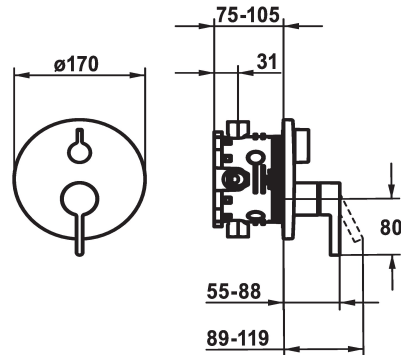

## KWC BEVO

Set di montaggio finale - Miscelatore a leva - Vasca

Modell-Linie: BEVO | 20.424.500.177

Rubinerie per doccia | Rubinerie per vasca da bagno

### KWC-No.

**124634**  
chromeline, Set di montaggio finale

**124636**  
chromeline, Set di montaggio finale, con dispositivo di sicurezza DIN EN 1717

**125027**  
matt black, Set di montaggio finale

**125028**  
matt black, Set di montaggio finale, con dispositivo di sicurezza DIN EN 1717

### Unità per incasso

FM-Set

Set di montaggio, con DIN EN 1717

FM-Set

Set di montaggio, con DIN EN 1717

FM-Set

Set di montaggio, con DIN EN 1717

- \* Set di montaggio con unità funzionale
- \* Scarico sopra e sotto
- \* Manopola ruotabile per la deviazione
- \* KWC cartuccia M 35 H
- con tecnica a dischi in ceramica
- regolazione continua della portata e della temperatura
- \* Incluso nella fornitura:

### Dati tecnici

Portata
Diametro
Operazione
Codice colore
Tipo di installazione
Tipo di rubinetto
Classe di rumorosità
Unità per incasso
Etichetta energetica
Materiale
teamNumber
sanitasTroeschNumber

19 l/min (3 bar)
D170
azionamento frontale
brushed steel
Installazione a parete
Hebelmischer
I
FM-Set
C
Ottone
725416.583
6111 812.490