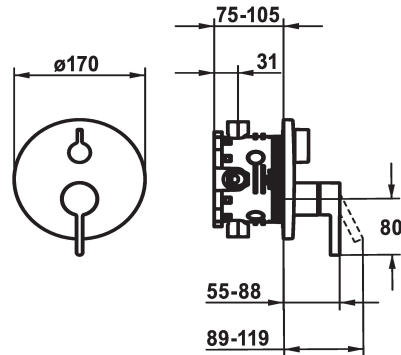

KWC BEVO

Set de finition - Mitigeur à levier - Baignoire

Modell-Linie: BEVO | 20.424.500.177

Douches | Robinetteries de baignoire

KWC-No.

124634
chromeline, Set de finition

124636
chromeline, Set de finition, avec équipement de sûreté DIN EN 1717

* Kit de finition avec unité fonctionnelle
* Sortie au-dessus et en dessous
* Poignée rotative pour inversion
* KWC cartouche M 35 H
- avec technique à disques céramique
- réglage de débit et de température continu
* Livraison:

Données techniques

Débit

19 l/min (3 bar)

Diamètre

D170

Commande

commande frontale

Code couleur