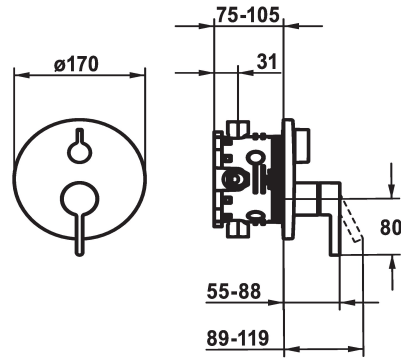

KWC BEVO

Fertigmontageset - Hebelmischer - Wanne

Modell-Linie: BEVO | 20.424.500.177
Duscharmaturen | Wannenmischer

KWC-Nr.

124634
chromeline, Fertigmontageset

124636
chromeline, Fertigmontageset, mit Sicherungseinrichtung DIN EN 1717

FM-Set

FM-Set, mit SI DIN EN 1717

FM-Set

FM-Set, mit SI DIN EN 1717

FM-Set

FM-Set, mit SI DIN EN 1717

* Fertigmontageset mit Funktionseinheit
* Abgang oben und unten
* Drehgriff zur Umstellung
* KWC Steuerpatrone M 35 H
- mit Keramikscheibentechnik
- Auslaufmenge und Temperatur stufenlos einstellbar
* Lieferumfang:

Technische Daten

Durchflussmenge

19 l/min (3 bar)

Durchmesser

D170

Bedienung

frontbedient

Farbcode