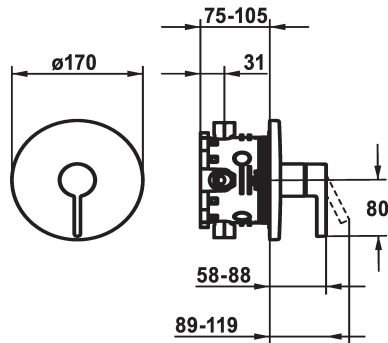

KWC BEVO

Afbouwdeel met decorset met functie-eenheid

Modell-Linie: BEVO | 21.424.500.177
Douches | Handdouches

KWC-No.

124632
chromeline, Trim kit

125025
matt black, Trim kit

125052
brushed steel, Trim kit

Kleurcode

chromeline

matt black

brushed steel

* Afbouwdeel met decorset met functie-eenheid
* Uitloop boven of beneden
* KWC patroon M 35 H
- met keramische-schijventechniek
- debiet en temperatuur traploos instelbaar
* Levering:

- Mengkraaneenheid, hendel, kap, huls, afdekplaat, rozetdrager
- Schroefloze bevestiging van de afdekplaat
* Apart bestellen:
- Inbouweenheid KWC BLUEBOX®
1/2", zonder afsluiting, 39.999.900.931
3/4" (1/2"), met afsluiting, 39.999.910.931

Technical Data

Doorstroomhoeveelheid

19 l/min (3 bar)

Diameter

D170

Handling

frontaal bediend

Kleurcode