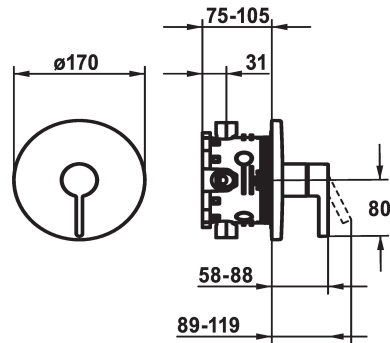

KWC BEVO

Afbouwdeel met decorset met functie-eenheid

Modell-Linie: BEVO | 21.424.500.177
Douches | Handdouches

KWC-No.

124632
chromeline, Trim kit

125025
matt black, Trim kit

125052
brushed steel, Trim kit

Kleurcode

chromeline

matt black

brushed steel

* Afbouwdeel met decorset met functie-eenheid
* Uitloop boven of beneden
* KWC patroon M 35 H
- met keramische-schijventechniek
- debiet en temperatuur traploos instelbaar
* Levering:

- Mengkraaneenheid, hendel, kap, huls, afdekplaat, rozetdrager
- Schroefloze bevestiging van de afdekplaat
* Apart bestellen:
- Inbouweenheid KWC BLUEBOX®
1/2", zonder afsluiting, 39.999.900.931
3/4" (1/2"), met afsluiting, 39.999.910.931

Technical Data

Doorstroomhoeveelheid

19 l/min (3 bar)

Diameter

D170

Bediening

frontaal bediend

Kleurcode