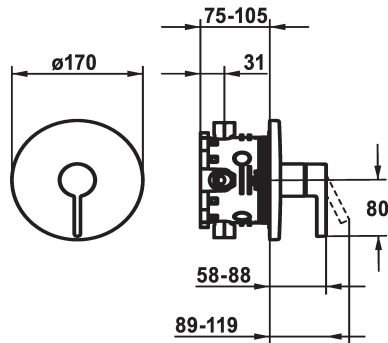

KWC BEVO

Set de finition - Mitigeur à levier - Douche

Modell-Linie: BEVO | 21.424.500.177
Douches | Douches manuelles

KWC-No.

124632
chromeline, Set de finition

125025
matt black, Set de finition

125052
brushed steel, Set de finition

Code couleur

chromeline

matt black

brushed steel

* Kit de finition avec unité fonctionnelle
* Sortie au-dessus ou en dessous
* KWC cartouche M 35 H
- avec technique à disques céramique
- réglage de débit et de température continu
* Livraison:

- Mitigeur, levier, calotte, douille, plaque murale, porte-rosace
- Set de fixation du cache sans vis
* À commander séparément:
- Unité de base KWC BLUEBOX®
1/2", sans fermeture, 39.999.900.931
3/4" (1/2"), avec fermeture, 39.999.910.931

Données techniques

Débit	19 l/min (3 bar)
Diamètre	D170
Commande	commande frontale
Code couleur	brushed steel
Type d'installation	Montage mural
Type de robinet	Hebelmischer
Groupe de bruit pour la robinetterie	I
Unité de base	FM-Set
Label énergétique	C
Matière	Laiton