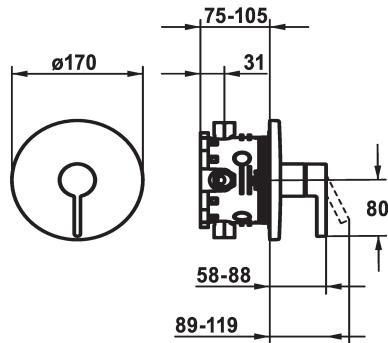

KWC BEVO

Set de finition - Mitigeur à levier - Douche

Modell-Linie: BEVO | 21.424.500.177
Douches | Douches manuelles

KWC-No.

124632
chromeline, Set de finition

125025
matt black, Set de finition

125052
brushed steel, Set de finition

Code couleur

chromeline

matt black

brushed steel

* Kit de finition avec unité fonctionnelle
* Sortie au-dessus ou en dessous
* KWC cartouche M 35 H
- avec technique à disques céramique
- réglage de débit et de température continu
* Livraison:

- Mitigeur, levier, calotte, douille, plaque murale, porte-rosace
- Set de fixation du cache sans vis
* À commander séparément:
- Unité de base KWC BLUEBOX®
1/2", sans fermeture, 39.999.900.931
3/4" (1/2"), avec fermeture, 39.999.910.931

Données techniques

Débit

19 l/min (3 bar)

Diamètre

D170

Commande

commande frontale

Code couleur