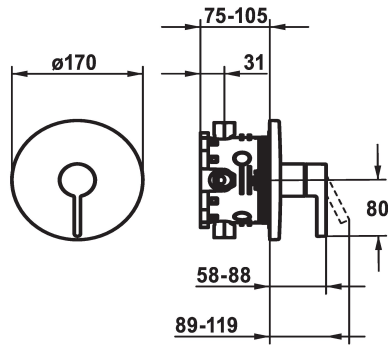

KWC BEVO

Fertigmontageset - Hebelmischer - Dusche

Modell-Linie: BEVO | 21.424.500.177
Duscharmaturen | Konventionelle Dusche

KWC-Nr.

124632
chromeline, Fertigmontageset

125025
matt black, Fertigmontageset

125052
brushed steel, Fertigmontageset

Farbcode

chromeline

matt black

brushed steel

* Fertigmontageset mit Funktionseinheit
* Abgang oben oder unten
* KWC Steuerpatrone M 35 H
- mit Keramikscheibentechnik
- Auslaufmenge und Temperatur stufenlos einstellbar
* Lieferumfang:
- Mischereinheit, Hebel, Kappe, Hülse, Abdeckplatte,

Rosententräger
- Schraubenlose Befestigung der Abdeckplatte
* Separat bestellen:
- Unterputz-Einheit KWC BLUEBOX®
½", ohne Vorabsperung, 39.999.900.931
¾" (½"), mit Vorabsperung, 39.999.910.931

Technische Daten

Durchflussmenge

19 l/min (3 bar)

Durchmesser

D170

Bedienung

frontbedient

Farbcode

brushed steel