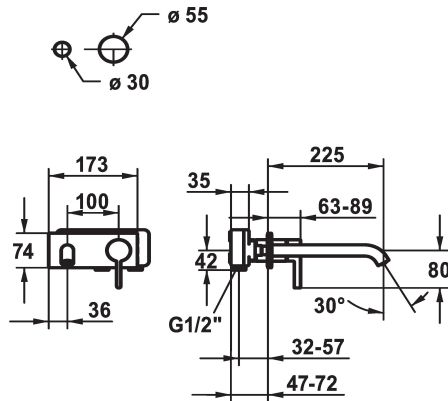

KWC BEVO

Afbouwdeel met decorset Eengreepsmengkraan

Modell-Linie: BEVO | 11.422.034.177
Kranen | Eengreepkranen

KWC-No.

124619
chromeline, A 175, Trim kit

124620
chromeline, A 225, Trim kit

125022
matt black, A 175, Trim kit

Projectie A

A175

A225

A175

A225

- * Afbouwdeel met decorset Eengreepsmengkraan
- * EcoProtect - waterbesparende inrichting
- * Vaste uitloop
- Neoperl® Caché® CS, Coin Slot
- * OptimalSpace - Royale was- en werkomgeving
- * KWC patroon M 35 H

- met keramische-schijventechniek
- debiet en temperatuur traploos instelbaar
- * Apart bestellen:
- Inbouweenheid ½" 39.001.401.931
- * Apart bestellen (optie of indien nodig):
- Verlengset 20 mm Z.536.333

Technical Data

Doorstroomhoeveelheid

5 l/min (3 bar)

uitloop

vast

Diameter

173x74

Bediening