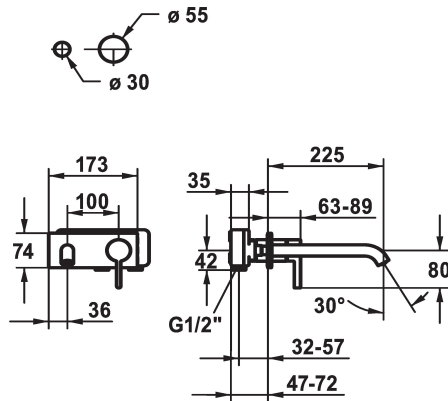

KWC BEVO

Set di montaggio finale - Miscelatore a leva - Lavabo

Modell-Linie: BEVO | 11.422.034.177

Rubinerterie per bagni | Rubinerterie monocomando

KWC-No.

124619
chromeline, A 175, Set di montaggio finale

A175

A225

- * Set di montaggio Miscelatore a leva
- * EcoProtect - risparmio idrico
- * Bocca fissa
- Neoperl® Caché® CS, Coin Slot
- * OptimalSpace - ampia zona di lavoro e di lavaggio
- * KWC cartuccia M 35 H

- con tecnica a dischi in ceramica
- regolazione continua della portata e della temperatura
- * Ordinare separatamente:
- Unità sottomuro ½" 39.001.401.931
- * Ordinare separatamente (opzionale o se necessario):
- Set di prolunga 20 mm Z.536.333

Dati tecnici

Portata	5 l/min (3 bar)
bocca	Fissato
Diametro	173x74
Operazione	azionamento frontale
Codice colore	brushed steel
Tipo di installazione	Installazione a parete
Tipo di rubinetto	Hebelmischer
Classe di rumorosità	I
Unità per incasso	FM-Set
Proiezione A	A225
Etichetta energetica	A
Materiale	Ottone