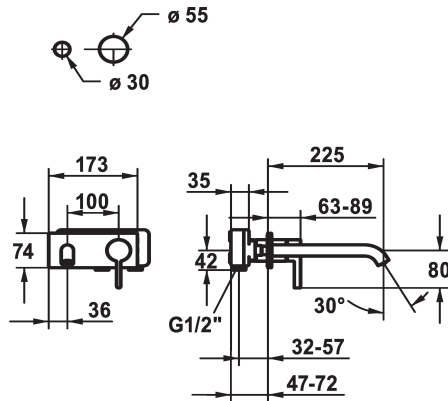

### Set di montaggio finale - Miscelatore a leva - Lavabo

Modell-Linie: BEVO | 11.422.034.177

Rubinetterie per bagni | Rubinetterie monocomando

#### KWC-No.

**124619**  
chromeline, A 175, Set di montaggio finale

**124620**  
chromeline, A 225, Set di montaggio finale

**125022**  
matt black, A 175, Set di montaggio finale

**125023**  
matt black, A 225, Set di montaggio finale

- con tecnica a dischi in ceramica
- regolazione continua della portata e della temperatura
- \* Ordinare separatamente:
- Unità sottomuro ½" 39.001.401.931
- \* Ordinare separatamente (opzionale o se necessario):
- Set di prolunga 20 mm Z.536.333

#### Dati tecnici

Portata	5 l/min (3 bar)
bocca	Fissato
Diametro	173x74
Operazione	azionamento frontale
Codice colore	brushed steel
Tipo di installazione	Installazione a parete
Tipo di rubinetto	Hebelmischer
Classe di rumorosità	I
Unità per incasso	FM-Set
Proiezione A	A225
Etichetta energetica	A
Materiale	Ottone
teamNumber	725431.583
sanitasTroeschNumber	6111 862.490