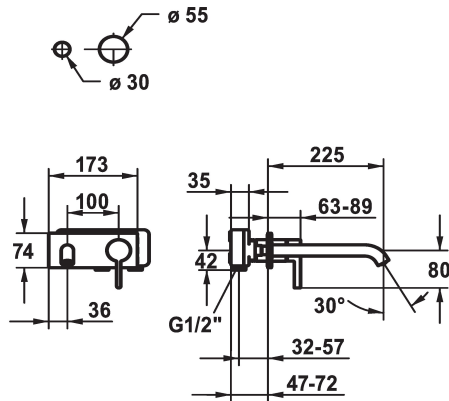

#### KWC-No.

**124619**  
chromeline, A 175, Set de finition

**124620**  
chromeline, A 225, Set de finition

**125022**  
matt black, A 175, Set de finition

**125023**  
matt black, A 225, Set de finition

- avec technique à disques céramique
- réglage de débit et de température continu
- \* À commander séparément:
- Unité de base ½" 39.001.401.931
- \* À commander séparément (optionnel ou si nécessaire):
- Rallonge 20 mm Z.536.333

#### Données techniques

Débit	5 l/min (3 bar)
goulot	Fixe
Diamètre	173x74
Commande	commande frontale
Code couleur	brushed steel
Type d'installation	Montage mural
Type de robinet	Hebelmischer
Groupe de bruit pour la robinetterie	I
Unité de base	FM-Set
Projection A	A225
Label énergétique	A
Matière	Laiton
teamNumber	725431.583
sanitasTroeschNumber	6111 862.490