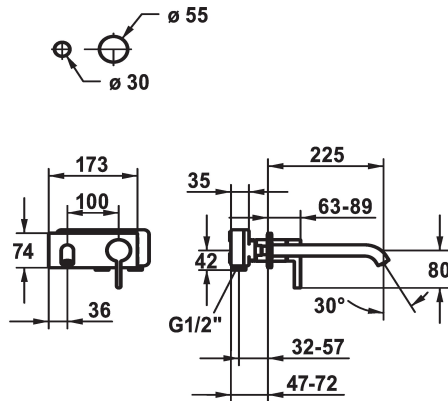

KWC BEVO Embellecedor Monomando

Modell-Linie: BEVO | 11.422.034.177
Griferías de lavabo | Grifo para lavabo

KWC-No.
124619 chromeline, A 175, Trim kit
124620 chromeline, A 225, Trim kit
125022 matt black, A 175, Trim kit
125023 matt black, A 225, Trim kit
125049 brushed steel, A 175, Trim kit
125050 brushed steel, A 225, Trim kit

Código de color	Proyección A
chromeline	A175
chromeline	A225
brushed steel	A175
brushed steel	A225

* Embellecedor Monomando
* EcoProtect - dispositivo de ahorro de agua
* Caño fijo
- Neoperl® Caché® CS, Coin Slot
* OptimalSpace - áreas de lavabo y de trabajo con dimensiones generosas
* KWC cartucho M 35 H

- con tecnología de discos cerámicos
- caudal y temperatura regulables
* Pedir por separado:
- Unidad empotrable ½" 39.001.401.931
* Pedir por separado (opcional o en su caso):
- Conjunto alargador 20 mm Z.536.333

Datos técnicos
Caudal de salida
caño
Diámetro
Operación
Código de color
Tipo de instalación
Tipo de grifo
Grupo de ruido
Unidad de empotrar
Proyección A
Etiqueta energética
Material

5 l/min (3 bar)
Fijado
173x74
accionamiento frontal
brushed steel
Montaje a pared
Hebelmischer
I
FM-Set
A225
A
Latón