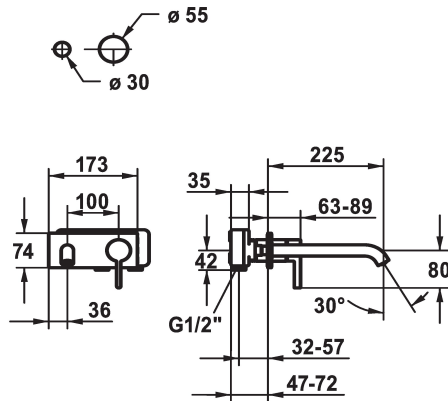

KWC BEVO Fertigmontageset - Hebelmischer - Waschtisch

Modell-Linie: BEVO | 11.422.034.177
Armaturen | Manuelle Armaturen

KWC-Nr.

124619
chromeline, A 175, Fertigmontageset

124620
chromeline, A 225, Fertigmontageset

brushed steel

brushed steel

Ausladung A

A 175

A 225

A 175

A 225

- * Fertigmontageset Hebelmischer
- * EcoProtect - Wasserspareinrichtung
- * Auslauf fest
- Neoperl® Caché® CS, Coin Slot
- * OptimalSpace - grosszügiger Wasch- / Arbeitsbereich
- * KWC Steuerpatrone M 35 H

- mit Keramikscheibentechnik
- Auslaufmenge und Temperatur stufenlos einstellbar
- * Separat bestellen:
- Unterputz-Einheit ½" 39.001.401.931
- * Separat bestellen (optional oder falls erforderlich):
- Verlängerungsset 20 mm Z.536.333

Technische Daten

Auslaufmenge	5 l/min (3 bar)
Auslauf	fest
Durchmesser	173 x 74
Bedienung	frontbedient
Farbcode	brushed steel
Installationsart	Wandmontage
Armaturtyp	Hebelmischer
Armaturengeräuschgruppe	I
Unterputz	FM-Set
Ausladung A	A 225
Energie Etikette	A
Material	Messing