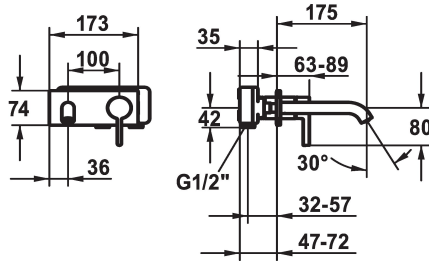

## KWC BEVO Trim kit - Lever mixer - Basin

Modell-Linie: BEVO | 11.422.033.177  
Kranen | Eengreepkranen

### KWC-No.

**124619**  
chromeline, A 175, Trim kit

**124620**  
chromeline, A 225, Trim kit

**125022**  
matt black, A 175, Trim kit

**125023**  
matt black, A 225, Trim kit

**125049**  
brushed steel, A 175, Trim kit

- met keramische-schijventechniek
- debiet en temperatuur traploos instelbaar
- \* Apart bestellen:
- Inbouweenheid ½" 39.001.401.931
- \* Apart bestellen (optie of indien nodig):
- Verlengset 20 mm Z.536.333