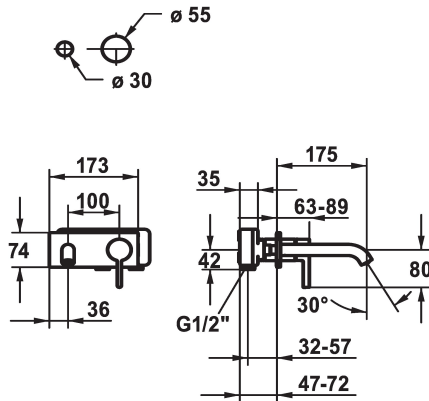

KWC BEVO Trim kit - Lever mixer - Basin

Modell-Linie: BEVO | 11.422.033.177
Kranen | Eengreepkranen

KWC-No.

124619
chromeline, A 175, Trim kit

124620
chromeline, A 225, Trim kit

125022
matt black, A 175, Trim kit

Projectie A

A175

A225

A175

A225

- * Afbouwdeel met decorset Eengreepsmengkraan
- * EcoProtect - waterbesparende inrichting
- * Vaste uitloop
- Neoperl® Caché® CS, Coin Slot
- * OptimalSpace - Royale was- en werkomgeving
- * KWC patroon M 35 H

- met keramische-schijventechniek
- debiet en temperatuur traploos instelbaar
- * Apart bestellen:
- Inbouweenheid 1/2" 39.001.401.931
- * Apart bestellen (optie of indien nodig):
- Verlengset 20 mm Z.536.333

Technical Data

Doorstroomhoeveelheid

5 l/min (3 bar)

uitloop

vast

Diameter

173x74

Bediening