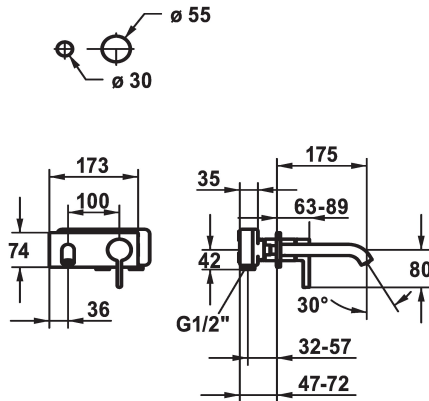

### Set di montaggio finale - Miscelatore a leva - Lavabo

Modell-Linie: BEVO | 11.422.033.177

Rubinerterie per bagni | Rubinerterie monocomando

#### KWC-No.

**124619**  
chromeline, A 175, Set di montaggio finale

**124620**  
chromeline, A 225, Set di montaggio finale

**125022**  
matt black, A 175, Set di montaggio finale

**125023**  
matt black, A 225, Set di montaggio finale

- con tecnica a dischi in ceramica
- regolazione continua della portata e della temperatura
- \* Ordinare separatamente:
- Unità sottomuro ½" 39.001.401.931
- \* Ordinare separatamente (opzionale o se necessario):
- Set di prolunga 20 mm Z.536.333

#### Dati tecnici

Portata	5 l/min (3 bar)
bocca	Fissato
Diametro	173x74
Operazione	azionamento frontale
Codice colore	brushed steel
Tipo di installazione	Installazione a parete
Tipo di rubinetto	Hebelmischer
Classe di rumorosità	I
Unità per incasso	FM-Set
Proiezione A	A175
Etichetta energetica	A
Materiale	Ottone