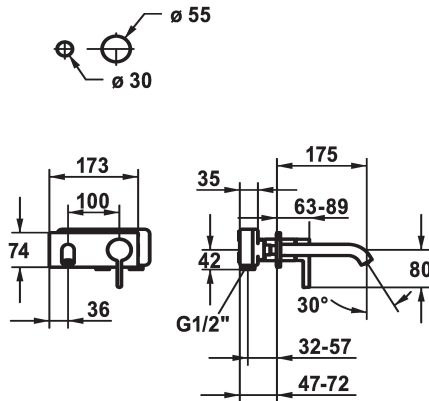

KWC BEVO

Set di montaggio finale - Miscelatore a leva - Lavabo

Modell-Linie: BEVO | 11.422.033.177

Rubinetterie per bagni | Rubinetterie monocomando

KWC-No.

124619
chromeline, A 175, Set di montaggio finale

A175

A225

- * Set di montaggio Miscelatore a leva
- * EcoProtect - risparmio idrico
- * Bocca fissa
- Neoperl® Caché® CS, Coin Slot
- * OptimalSpace - ampia zona di lavoro e di lavaggio
- * KWC cartuccia M 35 H

- con tecnica a dischi in ceramica
- regolazione continua della portata e della temperatura
- * Ordinare separatamente:
- Unità sottomuro 1/2" 39.001.401.931
- * Ordinare separatamente (opzionale o se necessario):
- Set di prolunga 20 mm Z.536.333

Dati tecnici

Portata	5 l/min (3 bar)
bocca	Fissato
Diametro	173x74
Operazione	azionamento frontale
Codice colore	brushed steel
Tipo di installazione	Installazione a parete
Tipo di rubinetto	Hebelmischer
Classe di rumorosità	I
Unità per incasso	FM-Set
Proiezione A	A175
Etichetta energetica	A
Materiale	Ottone
teamNumber	725430.583
sanitasTroeschNumber	6111 861.490