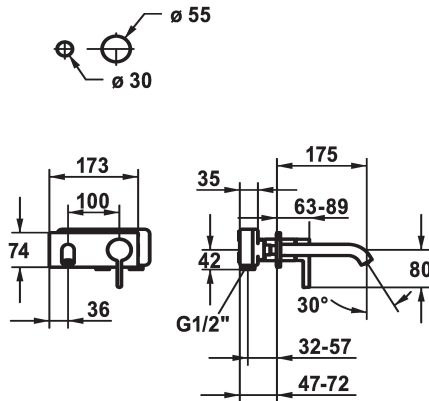

## KWC BEVO

Set de finition - Mitigeur à levier - Lavabo

Modell-Linie: BEVO | 11.422.033.177

Robinetteries | Robinets à monocommande

### KWC-No.

**124619**  
chromeline, A 175, Set de finition

**124620**  
chromeline, A 225, Set de finition

**125022**  
matt black, A 175, Set de finition

**125023**  
matt black, A 225, Set de finition

**125049**  
brushed steel, A 175, Set de finition

- avec technique à disques céramique
- réglage de débit et de température continu
- \* À commander séparément:
- Unité de base ½" 39.001.401.931
- \* À commander séparément (optionnel ou si nécessaire):
- Rallonge 20 mm Z.536.333

### Données techniques

|                                      |                   |
|--------------------------------------|-------------------|
| Débit                                | 5 l/min (3 bar)   |
| goulot                               | Fixe              |
| Diamètre                             | 173x74            |
| Commande                             | commande frontale |
| Code couleur                         | brushed steel     |
| Type d'installation                  | Montage mural     |
| Type de robinet                      | Hebelmischer      |
| Groupe de bruit pour la robinetterie | I                 |
| Unité de base                        | FM-Set            |
| Projection A                         | A175              |
| Label énergétique                    | A                 |
| Matière                              | Laiton            |
| teamNumber                           | 725430.583        |
| sanitasTroeschNumber                 | 6111 861.490      |