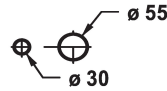

KWC BEVO Embellecedor Monomando

Modell-Linie: BEVO | 11.422.033.177
Griferías de lavabo | Grifo para lavabo