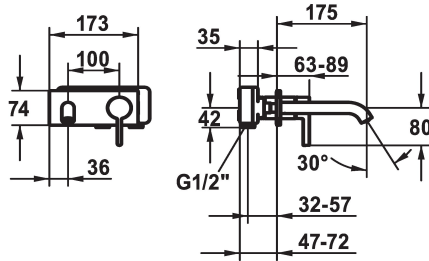

KWC BEVO Embellecedor Monomando

Modell-Linie: BEVO | 11.422.033.177
Griferías de lavabo | Grifo para lavabo

KWC-No.
124619 chromeline, A 175, Trim kit
124620 chromeline, A 225, Trim kit
125022 matt black, A 175, Trim kit
125023 matt black, A 225, Trim kit
125049 brushed steel, A 175, Trim kit
125050 brushed steel, A 225, Trim kit

Código de color	Proyección A
chromeline	A175
chromeline	A225
brushed steel	A175
brushed steel	A225

- * Embellecedor Monomando
- * EcoProtect - dispositivo de ahorro de agua
- * Caño fijo
- Neoperl® Caché® CS, Coin Slot
- * OptimalSpace - áreas de lavabo y de trabajo con dimensiones generosas
- * KWC cartucho M 35 H

- con tecnología de discos cerámicos
- caudal y temperatura regulables
- * Pedir por separado:
- Unidad empotrable ½" 39.001.401.931
- * Pedir por separado (opcional o en su caso):
- Conjunto alargador 20 mm Z.536.333

Datos técnicos
Caudal de salida
caño
Diámetro
Operación
Código de color
Tipo de instalación
Tipo de grifo
Grupo de ruido
Unidad de empotrar
Proyección A
Etiqueta energética
Material

5 l/min (3 bar)
Fijado
173x74
accionamiento frontal
brushed steel
Montaje a pared
Hebelmischer
I
FM-Set
A175
A
Latón