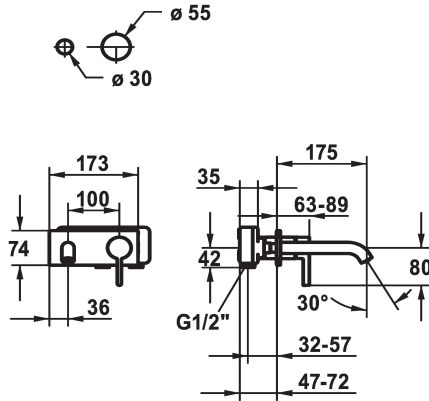

## KWC BEVO Fertigmontageset - Hebelmischer - Waschtisch

Modell-Linie: BEVO | 11.422.033.177  
Armaturen | Manuelle Armaturen

KWC-Nr.
<b>124619</b> chromeline, A 175, Fertigmontageset
<b>124620</b> chromeline, A 225, Fertigmontageset
<b>125022</b> matt black, A 175, Fertigmontageset
<b>125023</b> matt black, A 225, Fertigmontageset
<b>125049</b> brushed steel, A 175, Fertigmontageset
<b>125050</b> brushed steel, A 225, Fertigmontageset

Farbcode	Ausladung A
chromeline	A 175
chromeline	A 225
brushed steel	A 175
brushed steel	A 225

- \* Fertigmontageset Hebelmischer
- \* EcoProtect - Wasserspareinrichtung
- \* Auslauf fest
- Neoperl® Caché® CS, Coin Slot
- \* OptimalSpace - grosszügiger Wasch- / Arbeitsbereich
- \* KWC Steuerpatrone M 35 H

- mit Keramikscheibentechnik
- Auslaufmenge und Temperatur stufenlos einstellbar
- \* Separat bestellen:
- Unterputz-Einheit 1/2" 39.001.401.931
- \* Separat bestellen (optional oder falls erforderlich):
- Verlängerungsset 20 mm Z.536.333

### Technische Daten

Auslaufmenge	5 l/min (3 bar)
Auslauf	fest
Durchmesser	173 x 74
Bedienung	frontbedient
Farbcode	brushed steel
Installationsart	Wandmontage
Armaturtyp	Hebelmischer
Armaturengeräuschgruppe	I
Unterputz	FM-Set
Ausladung A	A 175
Energie Etikette	A
Material	Messing