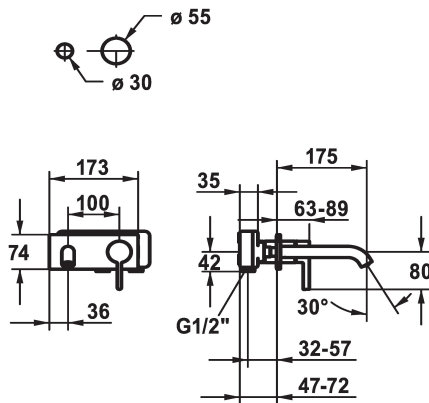

KWC BEVO

Fertigmontageset - Hebelmischer - Waschtisch

Modell-Linie: BEVO | 11.422.033.177
Armaturen | Manuelle Armaturen

KWC-Nr.

124619
chromeline, A 175, Fertigmontageset

124620
chromeline, A 225, Fertigmontageset

brushed steel

brushed steel

Ausladung A

A 175

A 225

A 175

A 225

- * Fertigmontageset Hebelmischer
- * EcoProtect - Wasserspareinrichtung
- * Auslauf fest
- Neoperl® Caché® CS, Coin Slot
- * OptimalSpace - grosszügiger Wasch- / Arbeitsbereich
- * KWC Steuerpatrone M 35 H

- mit Keramikscheibentechnik
- Auslaufmenge und Temperatur stufenlos einstellbar
- * Separat bestellen:
- Unterputz-Einheit 1/2" 39.001.401.931
- * Separat bestellen (optional oder falls erforderlich):
- Verlängerungsset 20 mm Z.536.333

Technische Daten

Auslaufmenge	5 l/min (3 bar)
Auslauf	fest
Durchmesser	173 x 74
Bedienung	frontbedient
Farbcode	brushed steel
Installationsart	Wandmontage
Armaturtyp	Hebelmischer
Armaturengeräuschgruppe	I
Unterputz	FM-Set
Ausladung A	A 175
Energie Etikette	A
Material	Messing
teamNumber	725430.583
sanitasTroeschNumber	6111 861.490