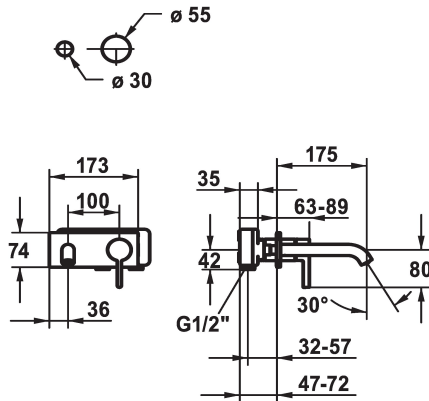

KWC BEVO Fertigmontageset - Hebelmischer - Waschtisch

Modell-Linie: BEVO | 11.422.033.177
Armaturen | Manuelle Armaturen

KWC-Nr.
124619 chromeline, A 175, Fertigmontageset
124620 chromeline, A 225, Fertigmontageset
125022 matt black, A 175, Fertigmontageset
125023 matt black, A 225, Fertigmontageset
125049 brushed steel, A 175, Fertigmontageset
125050 brushed steel, A 225, Fertigmontageset

Farbcode	Ausladung A
chromeline	A 175
chromeline	A 225
brushed steel	A 175
brushed steel	A 225

- * Fertigmontageset Hebelmischer
- * EcoProtect - Wasserspareinrichtung
- * Auslauf fest
- Neoperl® Caché® CS, Coin Slot
- * OptimalSpace - grosszügiger Wasch- / Arbeitsbereich
- * KWC Steuerpatrone M 35 H

- mit Keramikscheibentechnik
- Auslaufmenge und Temperatur stufenlos einstellbar
- * Separat bestellen:
- Unterputz-Einheit 1/2" 39.001.401.931
- * Separat bestellen (optional oder falls erforderlich):
- Verlängerungsset 20 mm Z.536.333

Technische Daten

Auslaufmenge	5 l/min (3 bar)
Auslauf	fest
Durchmesser	173 x 74
Bedienung	frontbedient
Farbcode	brushed steel
Installationsart	Wandmontage
Armaturtyp	Hebelmischer
Armaturengeräuschgruppe	I
Unterputz	FM-Set
Ausladung A	A 175
Energie Etikette	A
Material	Messing