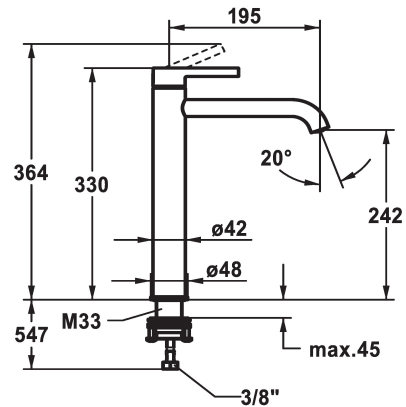

## KWC BEVO Eengreepsmengkraan

Modell-Linie: BEVO | 12.421.093.177FL  
Kranen | Eengreepkranen

### KWC-No.

**124616**  
chromeline, A 195, flexible connection hoses, without pop-up valve

**125021**  
matt black, A 195, flexible connection hoses, without pop-up valve

**125048**  
brushed steel, A 195, flexible connection hoses, without pop-up valve

- met keramische-schijfventechniek
- debiet en temperatuur traploos instelbaar
- temperatuurbegrenzing
- \* Flexibele aansluitlangen ¾"
- \* QuickInstallation - Bevestiging met draadfitting met borgschroeven
- \* Tafelboring ø35 mm

Hoogteafmeting

G\_Acoustic group

Projection\_A

EnergyLabelCH

Afmetingen wateruitlaat

Materiaal

5 l/min (3 bar)

zonder aftapkraan