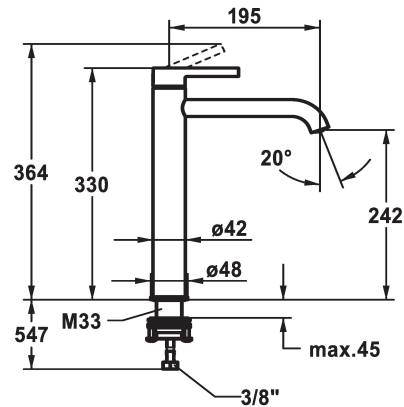

KWC BEVO Eengrepsmengkraan

Modell-Linie: BEVO | 12.421.093.177FL
Kranen | Eengreepkranen

KWC-No.

124616
chromeline, A 195, flexible connection hoses, without pop-up valve

125021
matt black, A 195, flexible connection hoses, without pop-up valve

125048
brushed steel, A 195, flexible connection hoses, without pop-up valve

Kleurcode

chromeline

matt black

brushed steel

- * Eengrepsmengkraan
- * Voor opzetbak
- * EcoProtect - waterbesparende inrichting
- * Vaste uitloop
- Neoperl® Caché® CS, Coin Slot
- * OptimalSpace - Royale was- en werkomgeving
- * KWC patroon M 35 OP

- met keramische-schijfventechniek
- debiet en temperatuur traploos instelbaar
- temperatuurbegrenzing
- * Flexibele aansluitlangen ¾"
- * QuickInstallation - Bevestiging met draadfitting met borgschroeven
- * Tafelboring ø35 mm

Technical Data

Doorstroomhoeveelheid

5 l/min (3 bar)

afvoergarnituur

zonder aftapkraan

schroefverbindingen

flexibele aansluitlangen

Bediening