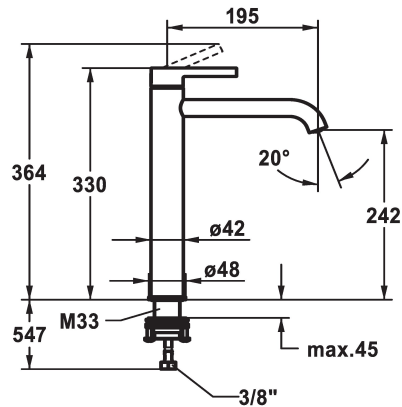

KWC BEVO

Miscelatore a leva - Lavabo

Modell-Linie: BEVO | 12.421.093.177FL

Rubinetterie per bagni | Rubinetterie monocomando

KWC-No.

124616

chromeline, A 195, tubi flessibili di collegamento, senza piletta

125021

- con tecnica a dischi in ceramica
- regolazione continua della portata e della temperatura
- limitazione della temperatura
- * Tubi flessibili di collegamento da 3/8"
- * QuickInstallation - Fissaggio tramite raccordo filettato con viti di arresto
- * Foratura ø35 mm

Dati tecnici

Portata	5 l/min (3 bar)
scarico	senza piletta
Raccordo	tubi di collegamento flessibili
Operazione	azionamento superiore
Codice colore	brushed steel
Tipo di installazione	per lavabo sopraiano
Tipo di rubinetto	Hebelmischer
Dimensioni in altezza	330
Classe di rumorosità	I
Proiezione A	A195
Etichetta energetica	A
Dimensioni uscita acqua	242
Materiale	Ottone

Portata	5 l/min (3 bar)
scarico	senza piletta
Raccordo	tubi di collegamento flessibili
Operazione	azionamento superiore
Codice colore	brushed steel
Tipo di installazione	per lavabo sopraiano
Tipo di rubinetto	Hebelmischer
Dimensioni in altezza	330
Classe di rumorosità	I
Proiezione A	A195
Etichetta energetica	A
Dimensioni uscita acqua	242
Materiale	Ottone