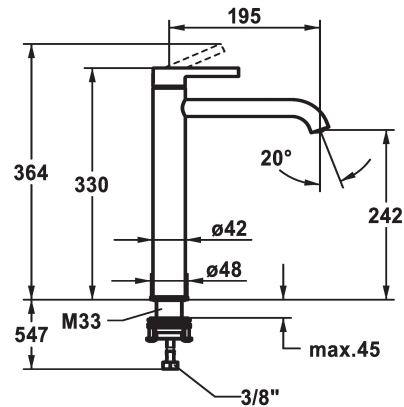

KWC BEVO

Miscelatore a leva - Lavabo

Modell-Linie: BEVO | 12.421.093.177FL

Rubinetterie per bagni | Rubinetterie monocomando

KWC-No.

124616

chromeline, A 195, tubi flessibili di collegamento, senza piletta

125021

- con tecnica a dischi in ceramica
- regolazione continua della portata e della temperatura
- limitazione della temperatura
- * Tubi flessibili di collegamento da 3/8"
- * QuickInstallation - Fissaggio tramite raccordo filettato con viti di arresto
- * Foratura ø35 mm

Dati tecnici

Portata	5 l/min (3 bar)
piletta	senza piletta
Raccordo	tubi di collegamento flessibili
Operazione	azionamento superiore
Codice colore	brushed steel
Tipo di installazione	per lavabo sopraiano
Tipo di rubinetto	Hebelmischer
Dimensioni in altezza	330
Classe di rumorosità	I
Proiezione A	A195
Etichetta energetica	A
Dimensioni uscita acqua	242
Materiale	Ottone
teamNumber	725427.583
sanitasTroeschNumber	6111 858.490

Portata	5 l/min (3 bar)
piletta	senza piletta
Raccordo	tubi di collegamento flessibili
Operazione	azionamento superiore
Codice colore	brushed steel
Tipo di installazione	per lavabo sopraiano
Tipo di rubinetto	Hebelmischer
Dimensioni in altezza	330
Classe di rumorosità	I
Proiezione A	A195
Etichetta energetica	A
Dimensioni uscita acqua	242
Materiale	Ottone
teamNumber	725427.583
sanitasTroeschNumber	6111 858.490