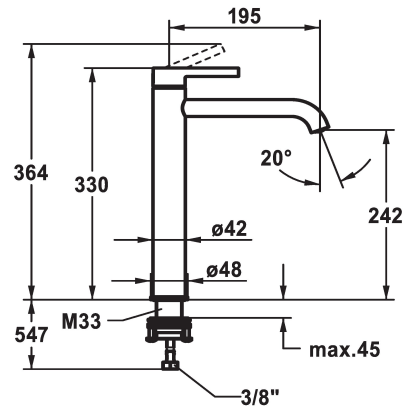

KWC BEVO Mitigeur à levier - Lavabo

Modell-Linie: BEVO | 12.421.093.177FL
Robinetteries | Robinets à monocommande

KWC-No.

124616
chromeline, A 195, raccords flexibles, sans vidage

125021
matt black, A 195, raccords flexibles, sans vidage

125048
brushed steel, A 195, raccords flexibles, sans vidage

Code couleur

chromeline

matt black

brushed steel

- * Mitigeur à levier
- * Pour lavabo à poser
- * EcoProtect - économiseur d'eau
- * Bec fixe
- Neoperl® Caché® CS, Coin Slot
- * OptimalSpace - un espace de lavage ou de travail généreux
- * KWC cartouche M 35 OP

- avec technique à disques céramique
- réglage de débit et de température continu
- limitation de température
- * Raccords flexibles 3/8"
- * QuickInstallation - Fixation à l'aide de raccords filetés avec vis de blocage
- Perçage utile ø35 mm

Données techniques

Débit
vidage
Raccord
Commande
Code couleur
Type d'installation
Type de robinet
Dimension de la hauteur
Groupe de bruit pour la robinetterie
Projection A
Label énergétique
Dimension de la sortie d'eau
Matière