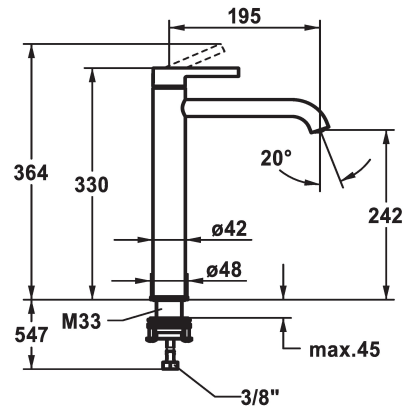

KWC BEVO

Mitigeur à levier - Lavabo

Modell-Linie: BEVO | 12.421.093.177FL
Robinetteries | Robinets à monocommande

KWC-No.

124616
chromeline, A 195, raccords flexibles, sans vidage

125021
matt black, A 195, raccords flexibles, sans vidage

125048
brushed steel, A 195, raccords flexibles, sans vidage

Code couleur

chromeline

matt black

brushed steel

- * Mitigeur à levier
- * Pour lavabo à poser
- * EcoProtect - économiseur d'eau
- * Bec fixe
- Neoperl® Caché® CS, Coin Slot
- * OptimalSpace - un espace de lavage ou de travail généreux
- * KWC cartouche M 35 OP

- avec technique à disques céramique
- réglage de débit et de température continu
- limitation de température
- * Raccords flexibles 3/8"
- * QuickInstallation - Fixation à l'aide de raccords filetés avec vis de blocage
- Perçage utile ø35 mm

5 l/min (3 bar)
sans vidage
tuyaux de raccordement flexibles
commande par le haut
brushed steel
pour lavabo à poser
Hebelmischer
330
I
A195
A
242
Laiton
725427.583
6111 858.490

Pièces de rechange

KWC BEVO