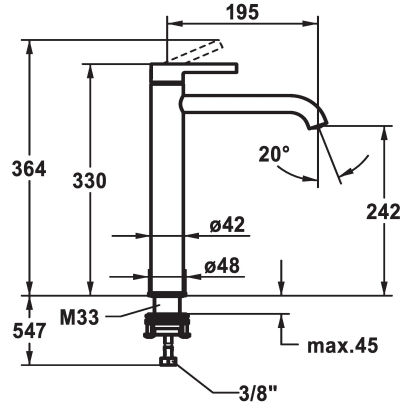

KWC BEVO

Mitigeur à levier - Lavabo

Modell-Linie: BEVO | 12.421.093.177FL
Robinetteries | Robinets à monocommande

KWC-No.

124616
chromeline, A 195, raccords flexibles, sans vidage

125021
matt black, A 195, raccords flexibles, sans vidage

125048
brushed steel, A 195, raccords flexibles, sans vidage

Code couleur

chromeline

matt black

brushed steel

- * Mitigeur à levier
- * Pour lavabo à poser
- * EcoProtect - économiseur d'eau
- * Bec fixe
- Neoperl® Caché® CS, Coin Slot
- * OptimalSpace - un espace de lavage ou de travail généreux
- * KWC cartouche M 35 OP

- avec technique à disques céramique
- réglage de débit et de température continu
- limitation de température
- * Raccords flexibles 3/8"
- * QuickInstallation - Fixation à l'aide de raccords filetés avec vis de blocage
- Perçage utile ø35 mm

Données techniques

Débit	5 l/min (3 bar)
vidage	sans vidage
Raccord	tuyaux de raccordement flexibles
Commande	commande par le haut
Code couleur	brushed steel
Type d'installation	pour lavabo à poser
Type de robinet	Hebelmischer
Dimension de la hauteur	330
Groupe de bruit pour la robinetterie	I
Projection A	A195
Label énergétique	A
Dimension de la sortie d'eau	242
Matière	Laiton
teamNumber	725427.583
sanitasTroeschNumber	6111 858.490