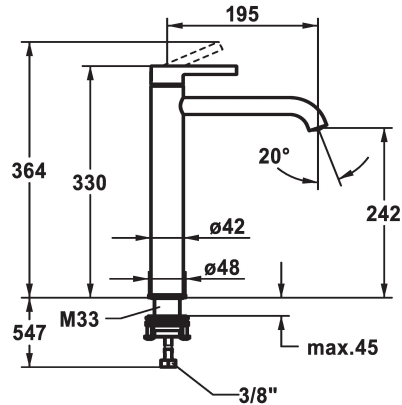

KWC BEVO

Mitigeur à levier - Lavabo

Modell-Linie: BEVO | 12.421.093.177FL
Robinetteries | Robinets à monocommande

KWC-No.

124616
chromeline, A 195, raccords flexibles, sans vidage

125021
matt black, A 195, raccords flexibles, sans vidage

125048
brushed steel, A 195, raccords flexibles, sans vidage

Code couleur

chromeline

matt black

brushed steel

- Mitigeur à levier
- Pour lavabo à poser
- EcoProtect - économiseur d'eau
- Bec fixe
- Neoperl® Caché® CS, Coin Slot
- OptimalSpace - un espace de lavage ou de travail généreux
- KWC cartouche M 35 OP

- avec technique à disques céramique
- réglage de débit et de température continu
- limitation de température
- Raccords flexibles 3/8"
- QuickInstallation - Fixation à l'aide de raccords filetés avec vis de blocage
- Perçage utile ø35 mm

Données techniques

Débit	5 l/min (3 bar)
vidage	sans vidage
Raccord	tuyaux de raccordement flexibles
Commande	commande par le haut
Code couleur	brushed steel
Type d'installation	pour lavabo à poser
Type de robinet	Hebelmischer
Dimension de la hauteur	330
Groupe de bruit pour la robinetterie	I
Projection A	A195
Label énergétique	A
Dimension de la sortie d'eau	242
Matière	Laiton

Débit	5 l/min (3 bar)
vidage	sans vidage
Raccord	tuyaux de raccordement flexibles
Commande	commande par le haut
Code couleur	brushed steel
Type d'installation	pour lavabo à poser
Type de robinet	Hebelmischer
Dimension de la hauteur	330
Groupe de bruit pour la robinetterie	I
Projection A	A195
Label énergétique	A
Dimension de la sortie d'eau	242
Matière	Laiton

Pièces de rechange