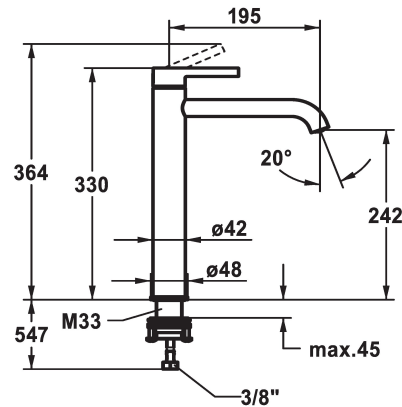

## KWC BEVO Monomando

Modell-Linie: BEVO | 12.421.093.177FL  
Griferías de lavabo | Grifo para lavabo

### KWC-No.

**124616**  
chromeline, A 195, flexible connection hoses, without pop-up valve

**125021**  
matt black, A 195, flexible connection hoses, without pop-up valve

**125048**  
brushed steel, A 195, flexible connection hoses, without pop-up valve

### Código de color

chromeline

matt black

brushed steel

- \* Monomando
- \* Para lavabo
- \* EcoProtect - dispositivo de ahorro de agua
- \* Caño fijo
- Neoperl® Caché® CS, Coin Slot
- \* OptimalSpace - áreas de lavabo y de trabajo con dimensiones generosas
- \* KWC cartucho M 35 OP

- con tecnología de discos cerámicos
- caudal y temperatura regulables
- limitador de temperatura
- \* Tubos conexión flexibles 3/8"
- \* QuickInstallation - Fijación mediante conexión roscada con tornillos de fijación
- \* Medida orificios ø35 mm