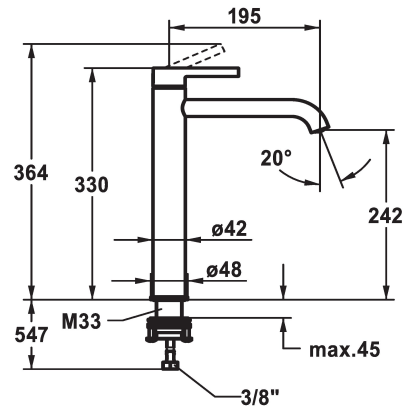

KWC BEVO Hebelmischer - Waschtisch

Modell-Linie: BEVO | 12.421.093.177FL
Armaturen | Manuelle Armaturen

KWC-Nr.

124616
chromeline, A 195, flexible Anschlusschläuche, ohne Ablaufgarnitur

125021
matt black, A 195, flexible Anschlusschläuche, ohne Ablaufgarnitur

125048
brushed steel, A 195, flexible Anschlusschläuche, ohne Ablaufgarnitur

Farbcode

chromeline

matt black

brushed steel

- * Hebelmischer
- * Für Aufsatzbecken
- * EcoProtect - Wasserspareinrichtung
- * Auslauf fest
- Neoperl® Caché® CS, Coin Slot
- * OptimalSpace - grosszügiger Wasch- / Arbeitsbereich
- * KWC Steuerpatrone M 35 OP

- mit Keramikscheibentechnik
- Auslaufmenge und Temperatur stufenlos einstellbar
- Temperaturbegrenzung
- * Flexible Anschlusschläuche 3/8"
- * QuickInstallation - Befestigung mit Gewindestutzen M33 x 1.5 mit Feststellschrauben
- Tischbohrung ø35 mm

Technische Daten

Auslaufmenge
Ablaufgarnitur
Anschluss
Bedienung
Farbcode
Installationsart
Armaturtyp
Mass Höhe
Armaturengeräuschgruppe
Ausladung A
Energie Etikette
Mass-Wasseraustritt
Material

5 l/min (3 bar)
ohne Ablaufgarnitur
Flexible Anschlusschläuche
topbedient
brushed steel
für Waschschiessel
Hebelmischer
330
I
A 195
A
242
Messing