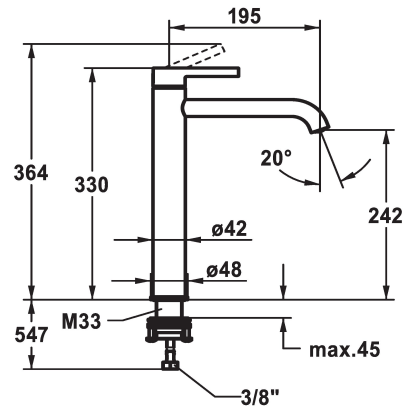

KWC BEVO Hebelmischer - Waschtisch

Modell-Linie: BEVO | 12.421.093.177FL
Armaturen | Manuelle Armaturen

KWC-Nr.

124616
chromeline, A 195, flexible Anschlusschläuche, ohne Ablaufgarnitur

125021
matt black, A 195, flexible Anschlusschläuche, ohne Ablaufgarnitur

125048
brushed steel, A 195, flexible Anschlusschläuche, ohne Ablaufgarnitur

Farbcode

chromeline

matt black

brushed steel

- * Hebelmischer
- * Für Aufsatzbecken
- * EcoProtect - Wasserspareinrichtung
- * Auslauf fest
- Neoperl® Caché® CS, Coin Slot
- * OptimalSpace - grosszügiger Wasch- / Arbeitsbereich
- * KWC Steuerpatrone M 35 OP

- mit Keramikscheibentechnik
- Auslaufmenge und Temperatur stufenlos einstellbar
- Temperaturbegrenzung
- * Flexible Anschlusschläuche 3/8"
- * QuickInstallation - Befestigung mit Gewindestutzen M33 x 1.5 mit Feststellschrauben
- Tischbohrung ø35 mm

5 l/min (3 bar)
ohne Ablaufgarnitur
Flexible Anschlusschläuche
topbedient
brushed steel
für Waschsüssel
Hebelmischer
330
I
A 195
A
242
Messing
725427.583
6111 858.490

Ersatzteile

KWC BEVO Hebelmischer - Waschtisch