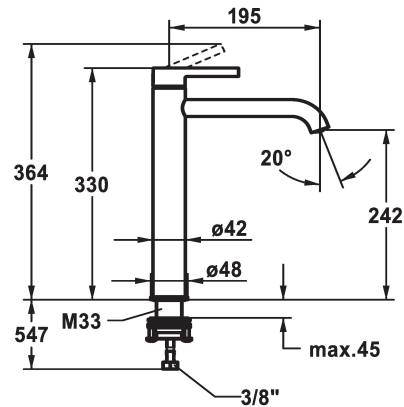

### KWC-Nr.

**124616**  
chromeline, A 195, flexible Anschlussschläuche, ohne Ablaufgarnitur

**125021**  
matt black, A 195, flexible Anschlussschläuche, ohne Ablaufgarnitur

**125048**  
brushed steel, A 195, flexible Anschlussschläuche, ohne Ablaufgarnitur

### Farbcode

chromeline

matt black

brushed steel

- \* Hebelmischer
- \* Für Aufsatzbecken
- \* EcoProtect - Wasserspareinrichtung
- \* Auslauf fest
- Neoperl® Caché® CS, Coin Slot
- \* OptimalSpace - grosszügiger Wasch- / Arbeitsbereich
- \* KWC Steuerpatrone M 35 OP

- mit Keramikscheibentechnik
- Auslaufmenge und Temperatur stufenlos einstellbar
- Temperaturbegrenzung
- \* Flexible Anschlussschläuche 3/8"
- \* QuickInstallation - Befestigung mit Gewindestuten M33 x 1.5 mit Feststellschrauben
- Tischbohrung ø35 mm

### Technische Daten

Auslaufmenge
Ablaufgarnitur
Anschluss
Bedienung
Farbcode
Installationsart
Armaturtyp
Mass Höhe
Armaturengeräuschgruppe
Ausladung A
Energie Etikette
Mass-Wasseraustritt
Material

5 l/min (3 bar)
ohne Ablaufgarnitur
Flexible Anschlussschläuche
topbedient
brushed steel
für Waschtisch
Hebelmischer
330
I
A 195
A
242
Messing