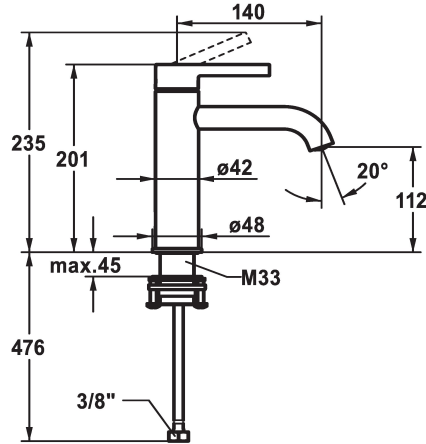

KWC BEVO Eengreepsmengkraan

Modell-Linie: BEVO | 12.421.052.177FL
Kranen | Eengreepkranen

KWC-No.
125018 matt black, A 140, flexible connection hoses, with Push Open
125019 matt black, A 140, flexible connection hoses, without pop-up valve
125045 brushed steel, A 140, flexible connection hoses, with Push Open
125046 brushed steel, A 140, flexible connection hoses, without pop-up valve

afvoergarnituur	Kleurcode
met Push open	matt black
zonder aftapkraan	matt black
met Push open	brushed steel
zonder aftapkraan	brushed steel

- * Eengreepsmengkraan
- * EcoProtect - waterbesparende inrichting
- * Vaste uitloop
- Neoperl® Caché® CS, Coin Slot
- * OptimalSpace - Royale was- en werkomgeving
- * KWC patroon M 35 OP
- met keramische-schijventechniek

- debiet en temperatuur traploos instelbaar
- temperatuurbegrenzing
- * Flexibele aansluitslangen 3/8"
- * QuickInstallation - Bevestiging met draadfitting met borgschroeven
- * Tafelboring ø35 mm

Technical Data
Doorstroomhoeveelheid
afvoergarnituur
schroefverbindingen
uitloop
Bediening
Kleurcode
Type installatie
Kraan type
Hoogteafmeting
geluidsklasse
Projectie A
Energielabel
Afmetingen wateruitlaat
Materiaal

5 l/min (3 bar)
zonder aftapkraan
flexibele aansluitslangen
vast
bovenbediening
brushed steel
staande montage
Hebelmischer
201
I
A140
A
112
Messing

Reserve onderdelen

KWC BEVO Eengreepsmengkraan

Modell-Linie: BEVO | 12.421.052.177FL
Kranen | Eengreepkranen