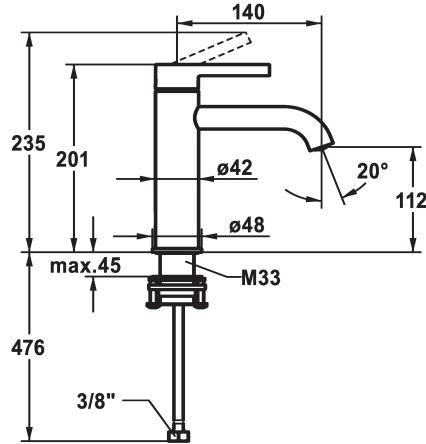

KWC BEVO

Miscelatore a leva - Lavabo

Modell-Linie: BEVO | 12.421.052.177FL

Rubinerie per bagni | Rubinerie monocomando

KWC-No.

125018
matt black, A 140, tubi flessibili di collegamento, con Push Open

125019
matt black, A 140, tubi flessibili di collegamento, senza piletta

- regolazione continua della portata e della temperatura
- limitazione della temperatura
- * Tubi flessibili di collegamento da 3/8"
- * QuickInstallation - Fissaggio tramite raccordo filettato con viti di arresto
- * Foratura ø35 mm

Dati tecnici

Portata	5 l/min (3 bar)
scarico	senza piletta
Raccordo	tubi di collegamento flessibili
bocca	Fissato
Operazione	azionamento superiore
Codice colore	brushed steel
Tipo di installazione	montaggio fisso
Tipo di rubinetto	Hebelmischer
Dimensioni in altezza	201
Classe di rumorosità	I
Proiezione A	A140
Etichetta energetica	A
Dimensioni uscita acqua	112
Materiale	Ottone

Portata	5 l/min (3 bar)
scarico	senza piletta
Raccordo	tubi di collegamento flessibili
bocca	Fissato
Operazione	azionamento superiore
Codice colore	brushed steel
Tipo di installazione	montaggio fisso
Tipo di rubinetto	Hebelmischer
Dimensioni in altezza	201
Classe di rumorosità	I
Proiezione A	A140
Etichetta energetica	A
Dimensioni uscita acqua	112
Materiale	Ottone