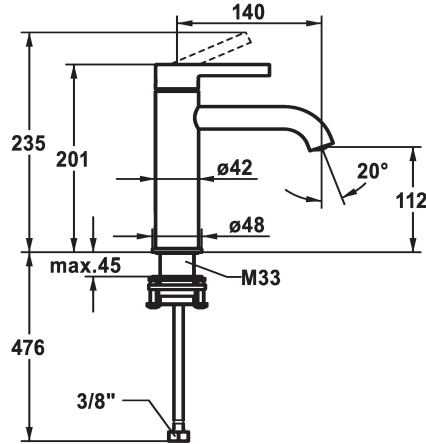

KWC BEVO

Miscelatore a leva - Lavabo

Modell-Linie: BEVO | 12.421.052.177FL

Rubinerie per bagni | Rubinerie monocomando

KWC-No.

125018
matt black, A 140, tubi flessibili di collegamento, con Push Open

125019
matt black, A 140, tubi flessibili di collegamento, senza piletta

- regolazione continua della portata e della temperatura
- limitazione della temperatura
- * Tubi flessibili di collegamento da 3/8"
- * QuickInstallation - Fissaggio tramite raccordo filettato con viti di arresto
- * Foratura ø35 mm

Dati tecnici

Portata	5 l/min (3 bar)
piletta	senza piletta
Raccordo	tubi di collegamento flessibili
bocca	Fissato
Operazione	azionamento superiore
Codice colore	brushed steel
Tipo di installazione	montaggio fisso
Tipo di rubinetto	Hebelmischer
Dimensioni in altezza	201
Classe di rumorosità	I
Proiezione A	A140
Etichetta energetica	A
Dimensioni uscita acqua	112
Materiale	Ottone
teamNumber	725424.583
sanitasTroeschNumber	6111 852.490

Portata	5 l/min (3 bar)
piletta	senza piletta
Raccordo	tubi di collegamento flessibili
bocca	Fissato
Operazione	azionamento superiore
Codice colore	brushed steel
Tipo di installazione	montaggio fisso
Tipo di rubinetto	Hebelmischer
Dimensioni in altezza	201
Classe di rumorosità	I
Proiezione A	A140
Etichetta energetica	A
Dimensioni uscita acqua	112
Materiale	Ottone
teamNumber	725424.583
sanitasTroeschNumber	6111 852.490