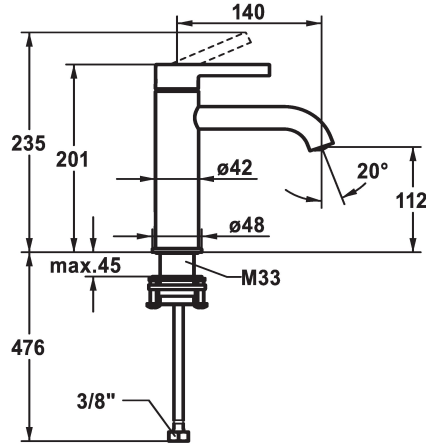

KWC BEVO Mitigeur à levier - Lavabo

Modell-Linie: BEVO | 12.421.052.177FL
Robinetteries | Robinets à monocommande

KWC-No.

125018
matt black, A 140, raccords flexibles, avec Push Open

125019
matt black, A 140, raccords flexibles, sans vidage

125045
brushed steel, A 140, raccords flexibles, avec Push Open

125046
brushed steel, A 140, raccords flexibles, sans vidage

- * Mitigeur à levier
- * EcoProtect - économiseur d'eau
- * Bec fixe
- Neoperl® Caché® CS, Coin Slot
- * OptimalSpace - un espace de lavage ou de travail généreux
- * KWC cartouche M 35 OP
- avec technique à disques céramique

brushed steel

brushed steel

Données techniques

Débit
vidage
Raccord
goulot
Commande
Code couleur
Type d'installation
Type de robinet
Dimension de la hauteur
Groupe de bruit pour la robinetterie
Projection A
Label énergétique
Dimension de la sortie d'eau
Matière

5 l/min (3 bar)
sans vidage
tuyaux de raccordement flexibles
Fixe
commande par le haut
brushed steel
montage vertical
Hebelmischer
201
l
A140
A
112
Laiton

Pièces de rechange

KWC BEVO

Mitigeur à levier - Lavabo