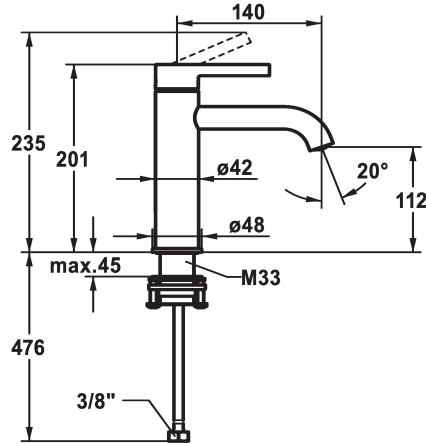

KWC BEVO

Mitigeur à levier - Lavabo

Modell-Linie: BEVO | 12.421.052.177FL
Robinetteries | Robinets à monocommande

KWC-No.

125018
matt black, A 140, raccords flexibles, avec Push Open

125019
matt black, A 140, raccords flexibles, sans vidage

125045
brushed steel, A 140, raccords flexibles, avec Push Open

125046
brushed steel, A 140, raccords flexibles, sans vidage

- * Mitigeur à levier
- * EcoProtect - économiseur d'eau
- * Bec fixe
- Neoperl® Caché® CS, Coin Slot
- * OptimalSpace - un espace de lavage ou de travail généreux
- * KWC cartouche M 35 OP
- avec technique à disques céramique

brushed steel

brushed steel

Données techniques

Débit
vidage
Raccord
goulot
Commande
Code couleur
Type d'installation
Type de robinet
Dimension de la hauteur
Groupe de bruit pour la robinetterie
Projection A
Label énergétique
Dimension de la sortie d'eau
Matière

5 l/min (3 bar)
sans vidage
tuyaux de raccordement flexibles
Fixe
commande par le haut
brushed steel
montage vertical
Hebelmischer
201
l
A140
A
112
Laiton

Pièces de rechange

KWC BEVO

Mitigeur à levier - Lavabo