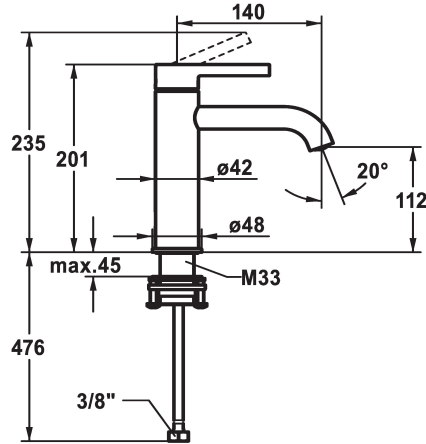

## KWC BEVO Mitigeur à levier - Lavabo

Modell-Linie: BEVO | 12.421.052.177FL  
Robinetteries | Robinets à monocommande

KWC-No.
<b>125018</b> matt black, A 140, raccords flexibles, avec Push Open
<b>125019</b> matt black, A 140, raccords flexibles, sans vidage
<b>125045</b> brushed steel, A 140, raccords flexibles, avec Push Open
<b>125046</b> brushed steel, A 140, raccords flexibles, sans vidage

vidage	Code couleur
avec Push open	matt black
sans vidage	matt black
avec Push open	brushed steel
sans vidage	brushed steel

- \* Mitigeur à levier
- \* EcoProtect - économiseur d'eau
- \* Bec fixe
- Neoperl® Caché® CS, Coin Slot
- \* OptimalSpace - un espace de lavage ou de travail généreux
- \* KWC cartouche M 35 OP
- avec technique à disques céramique

- réglage de débit et de température continu
- limitation de température
- \* Raccords flexibles 3/8"
- \* QuickInstallation - Fixation à l'aide de raccords filetés avec vis de blocage
- Perçage utile ø35 mm

Données techniques
Débit
vidage
Raccord
goulot
Commande
Code couleur
Type d'installation
Type de robinet
Dimension de la hauteur
Groupe de bruit pour la robinetterie
Projection A
Label énergétique
Dimension de la sortie d'eau
Matière