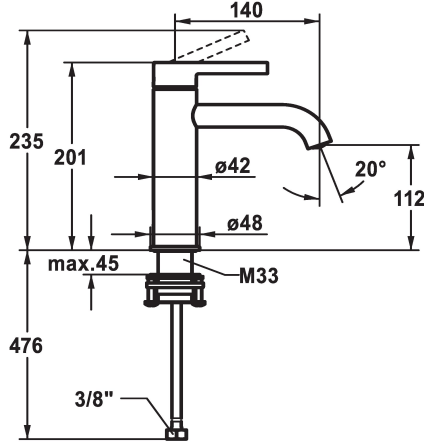

## KWC BEVO Monomando

Modell-Linie: BEVO | 12.421.052.177FL  
Griferías de lavabo | Grifo para lavabo

### KWC-No.

**125018**  
matt black, A 140, flexible connection hoses, with Push Open

**125019**  
matt black, A 140, flexible connection hoses, without pop-up valve

**125045**  
brushed steel, A 140, flexible connection hoses, with Push Open

**125046**  
brushed steel, A 140, flexible connection hoses, without pop-up valve

- con tecnología de discos cerámicos
- caudal y temperatura regulables
- limitador de temperatura
- \* Tubos conexión flexibles 3/8"
- \* QuickInstallation - Fijación mediante conexión roscada con tornillos de fijación
- \* Medida orificios ø35 mm